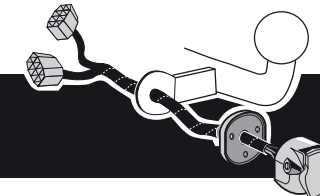

SPARE PARTS

www.ecs-electronics.nl

Partnr.: OP-056-BB

Gebrauchsanleitung (DE)	(CZ) Uživatelská příručka
Mode d'emploi (FR)	(DK) Brugervejledning
Gebruikershandleiding (NL)	(FI) Käyttöohjeet
User guide (GB)	(GR) Οδηγός χρήστη
Guía del usuario (ES)	(NO) Brukerveiledning
Manuale di istruzioni (IT)	(PL) Instrukcja obsługi
Bruksanvisning (SE)	

Opel Movano van 03/2010 >> 12/2021
 Renault Master van 03/2010 >>
 Nissan NV400 van 03/2010 >> 12/2021
 Nissan Interstar van 01/2022 >>

Vehicles with & without trailer-preparation!

- (DE) Anschluss Steckdose
- (FR) Connection de la prise
- (NL) Contactdoos aansluiting
- (GB) Socket connection
- (ES) Conexión de la caja de enchufe
- (IT) Allaccio zoccolo
- (SE) Anslutning kontaktdosa
- (CZ) Objímkový konektor
- (DK) Stikdåse forbindelse
- (FI) Pistorasia liitäntä
- (GR) Υποδοχή σύνδεσης
- (NO) Tilkobling koblingsboks
- (PL) Połączenie przez gniazdo