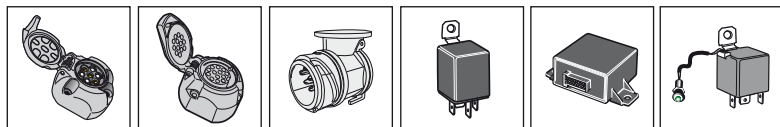

SPARE PARTS

www.ecs-electronics.nl

Partnr.: OP-056-BB

Gebrauchsanleitung (DE)	(CZ) Uživatelská příručka
Mode d'emploi (FR)	(DK) Brugervejledning
Gebruikershandleiding (NL)	(FI) Käyttöohjeet
User guide (GB)	(GR) Οδηγός χρήστη
Guía del usuario (ES)	(NO) Brukerveiledning
Manuale di istruzioni (IT)	(PL) Instrukcja obsługi
Bruksanvisning (SE)	

Opel Movano van 03/2010 >> 12/2021
 Renault Master van 03/2010 >>
 Nissan NV400 van 03/2010 >> 12/2021
 Nissan Interstar van 01/2022 >>

Vehicles with & without trailer-preparation!

- (DE) Anschluss Steckdose
- (FR) Connection de la prise
- (NL) Contactdoos aansluiting
- (GB) Socket connection
- (ES) Conexión de la caja de enchufe
- (IT) Allaccio zoccolo
- (SE) Anslutning kontaktdosa
- (CZ) Objímkový konektor
- (DK) Stikdåse forbindelse
- (FI) Pistorasia liitäntä
- (GR) Υποδοχή σύνδεσης
- (NO) Tilkobling koblingsboks
- (PL) Połączenie przez gniazdo